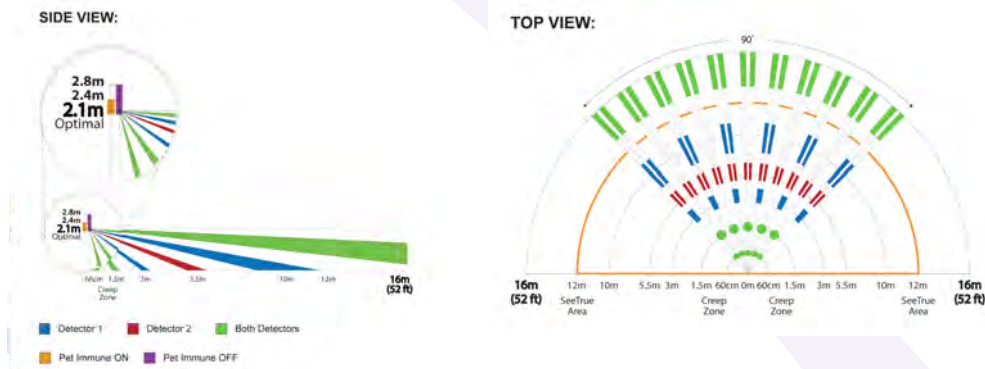

NV75 M

מק"ט: 002589

פולר משיקה גלאי ראשון מסדרת גלאים פנימיים PARADOX תוצרת ANTI MASKING

מאפיינים:

- טווח גילוי 16 מטר בזווית גילוי 90 מעלות (גובה התקנה 2.1-2.8 מטר)
- IR אקטיבי ANTI SPRAY / ANTI MASK
- הגנת חיות מחמד עד 50 ס"מ (PET IMM) / הגנה מטה (CREEP ZONE)
- כיוון פולסים
- טמפר כפול (מכסה, קיר)
- טווח חסימה 30 ס"מ
- רמת מיגון GRADE 3

Tiandy

Altronix

AVIGILON

LTS

NAPCO

TAKEX

העיצוב הבלעדי של עדשות הפרנל (בצורת W) בטכנולוגיית מראה השיג תוצאות מדהימות בדיוק הגילוי ומניעת הפעלת שווא, בסדרת גלאים זו.

סדרה בהשקה עתידית (צפויה ב-1.10.16):