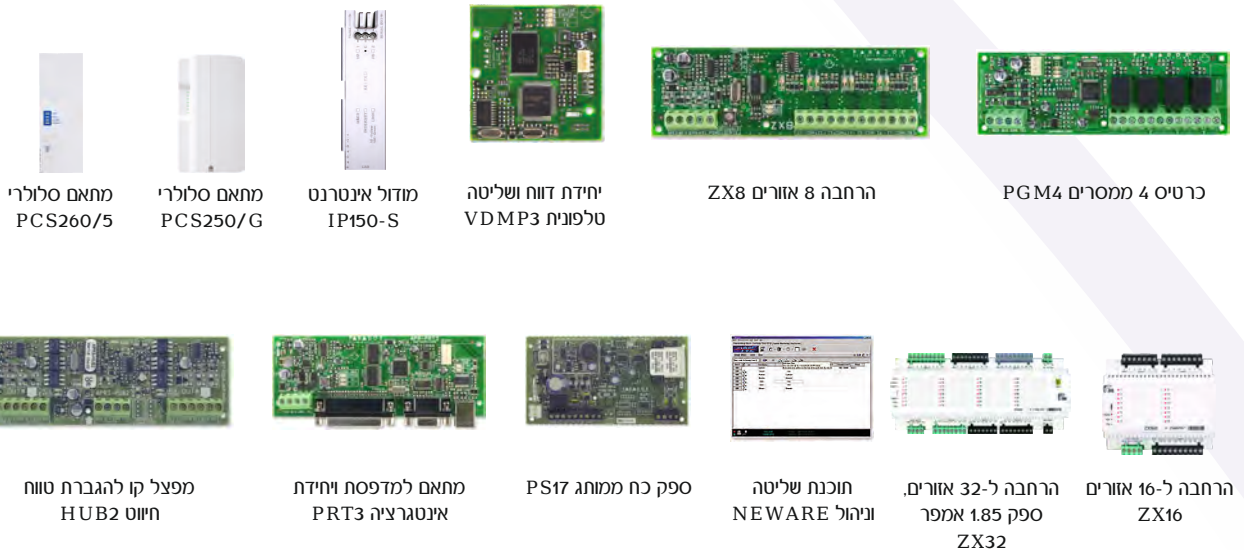

K641LX K641+ ANC1 TM70 TM50 HD78-F
שפה לפי דרישה שפה לפי דרישה

בקריות אזעקה
כוח פקדינות
סירות

EVO 192 בקרת פרדוקס

מאפיינים עיקריים:

- מערכת כתובתית הניתנת להרחבה עד 192 אזורים
- אפשרות לחיבור עד 8 מצלמות (HD78-F) (WI-FI)
- מתרחבת באמצעות כרטיסי הרחבה (דגמים ZX8/16D/32D)
- כרטיס ממסרים (דגם PGM 4)
- הגברת טווח חיווט עד 2000 מטר (דגם HUB2)
- מתאם למדפסת ויחידת אינטגרציה לבית חכם/ש"ב (דגם PRT3)
- יחידת דיבור והפעלה (דגם VDMP3)
- מודול GSM/GPRS לשליחת הודעות S.M.S
- או דיווח למפענחת IP קווית של פרדוקס (דגם PCS250/G, PCS260/5)
- היסטוריית אירועים: 2048
- מתאם רשת לשליטה מרחוק על מערכת האזעקה ע"י אפליקציה ממכשיר נייד או מחשב מרוחק (דגם IP150)
- ספק כוח ממותג וכתובתי לבקרה PS-17 דגם A1.7
- תאימות למגוון לוחות מקשים: K641LX, K641, ANC1, K656, TM70, TM50
- גלאים רגילים וכתובתיים
- ציוד אלחוטי (באמצעות מקלט-משדר RTX3)
- בקרת כניסה עד 32 דלתות
- תוכנת שליטה וניהול מערכת האזעקה ובקרת הכניסה (דגם NEWARE)
- 256 מודולים

מודולים שניתן להוסיף למערכת:

מתאם סלולרי PCS260/5 מתאם סלולרי PCS250/G מודול אינטרנט IP150-S יחידת דווח ושליטה טלפונית VDMP3 הרחבה 8 אזורים ZX8 כרטיס 4 ממסרים PGM4 מפצל קו להגברת טווח חיווט HUB2 מתאם למדפסת ויחידת אינטגרציה PRT3 ספק כח ממותג PS17 תוכנת שליטה וניהול NEWARE הרחבה ל-32 אזורים. ספק 1.85 אמפר ZX32 הרחבה ל-16 אזורים ZX16